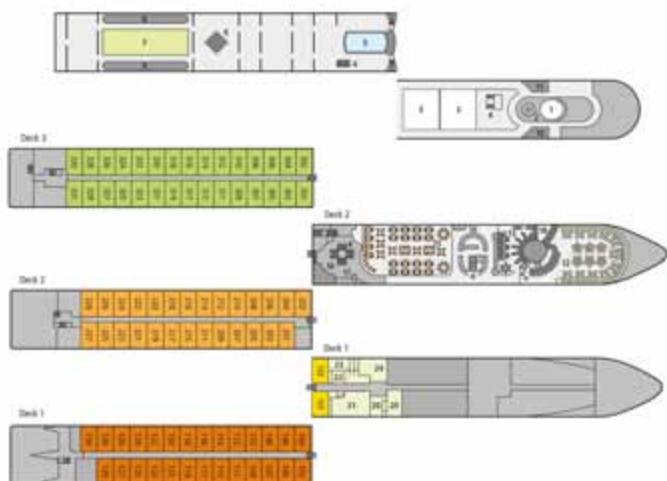

Kabineninfos für unsere Flusskreuzfahrt Rhône und Saône

Schiffsdeck – aROSA – LUNA

D2 – Deck 3 Außenkabine mit französischem Balkon

C2 – Deck 2 Außenkabine mit französischem Balkon

A2 – Deck 1 Außenkabine